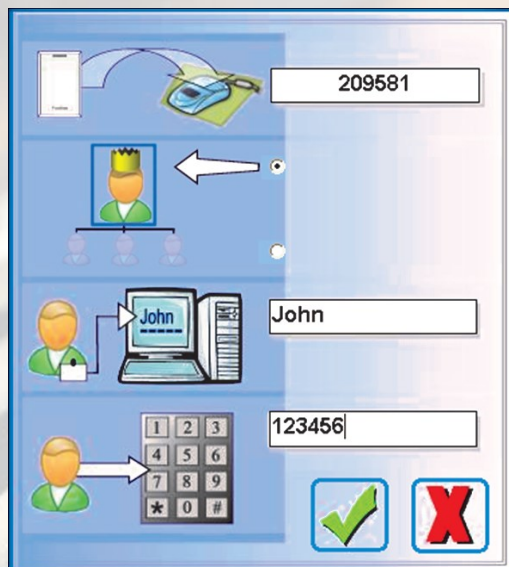

IT-locks eigenschappen

- Administrator paswoorden
- Gebruikers accounts
- Draadloze smartcard technologie
- Inschrijvingslezer
- USB connectie
- Virtual Keyboard Driver voor 3rd party applicaties
- Privé knop
- Sleep & Eco energie besparende instellingen mogelijk
- CMAX-5 software integratie

Minimum PC specificaties

- PC of laptop met beschikbare USB poort
- 800 MHz processor
- 128MB RAM
- >100MB harde schijf
- CD Rom
- Windows 98SE, 2000, ME, XP & Vista
- PS2/USB Keyboard
- 8MB Videogeheugen

Virtueel keyboard driver

De desktooplezer kan ook gebruikt worden in combinatie met allerlei Windows applicaties voor automatische toegang of kaartnummers.

In keyboard simulatie mode zal het kaartnummer te zien zijn wanneer de knop ingedrukt wordt. De setup software zorgt voor hexadecimale en decimale weergave, kaartnummer lengte en positie. Deze eigenschap zorgt ervoor dat typefouten worden geëlimineerd wanneer bijvoorbeeld lange kaartnummers worden ingetoetst in databases of andere software applicaties.

Verkrijgbare aanvullende producten

AX Sleutelhanger

Art. nummer 205-221

AX proximity sleutelhanger om te gebruiken met de IT-locks lezer.

Verkocht in pakjes van 10 stuks.
Afmetingen: 35 x 7,5mm.